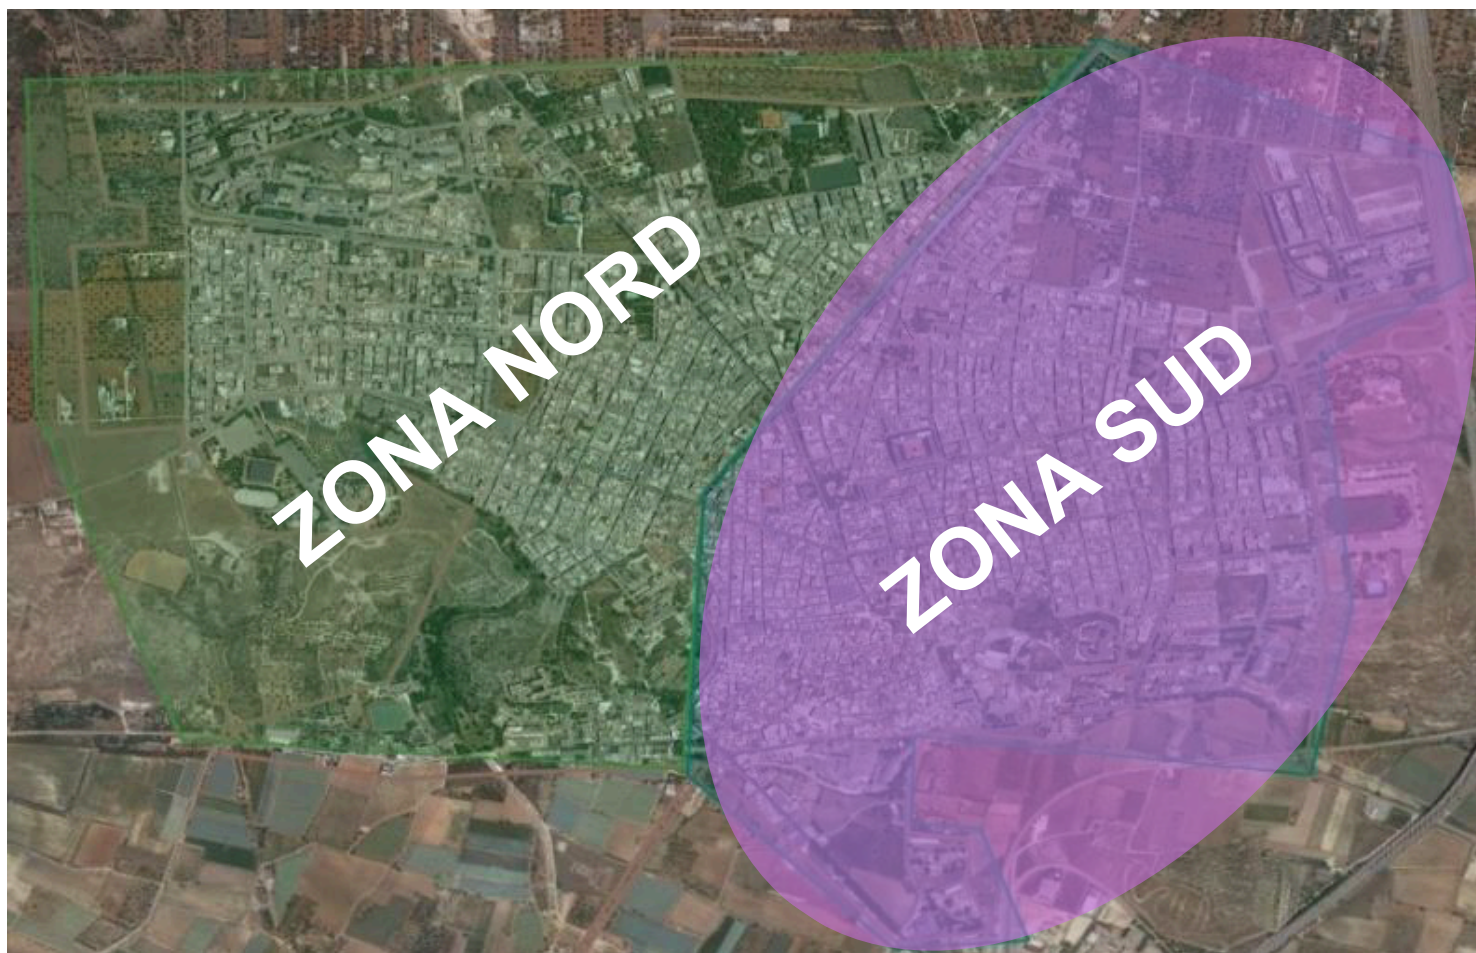

SUDDIVISIONE TERRITORIALE PER LA RACCOLTA DEL VETRO

LUNEDÌ

ZONA NORD: a Nord di Via Ennio e Via M. di Pompei e fino al confine territoriale.

MERCOLEDÌ

ZONA SUD: a Sud di Via Ennio e Via M. di Pompei e fino al confine territoriale.